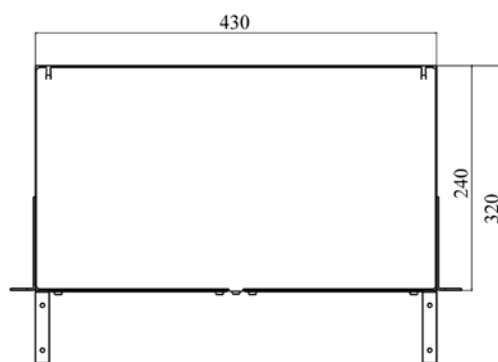

ПОР-С-2U-19" (ПИК.469427.034)

Панель оптическая распределительная стационарная для коммутации и сращивания оптического волокна.

Материал: сталь 1 мм, ППК: RAL 7032
Габаритные размеры (Ш x Г x В): 483 x 240 x 88 мм
Масса нетто: 3,8 кг

Основные характеристики:

- Максимум 64 оптических порта и 72 сварки на 3 кассетах
- Удобный монтаж и обслуживание панели за счет 4 съемных планок с адаптерами
- Регулируемые кронштейны для монтажа позволяют оптимально использовать глубину шкафа
- Глубина кросса 240 мм позволяет устанавливать его в шкафу с небольшой глубиной