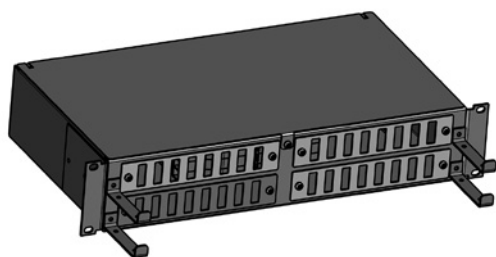

ПОР-С-2U-19" (ПИК.469427.034)

Панель оптическая распределительная стационарная для коммутации и сращивания оптического волокна.

Материал: сталь 1 мм, ППК: RAL 7032
Габаритные размеры (Ш x Г x В): 483 x 240 x 88 мм
Масса нетто: 3,8 кг

Основные характеристики:

- Максимум 64 оптических порта и 72 сварки на 3 кассетах
- Удобный монтаж и обслуживание панели за счет 4 съемных планок с адаптерами
- Регулируемые кронштейны для монтажа позволяют оптимально использовать глубину шкафа
- Глубина кросса 240 мм позволяет устанавливать его в шкафу с небольшой глубиной

Базовая комплектация изделия:

- Каркас с крышкой – 1 шт.
- Пластина для крепления силового элемента кабеля – 2 шт.
- Кронштейн для крепления к 19" конструктиву – 2 шт.
- Панель адаптеров – 4 шт.

Дополнительные комплектующие: