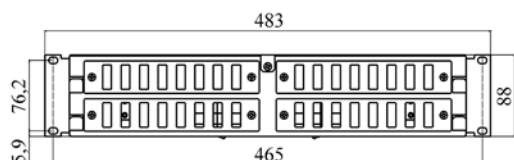

ПОР-С-2U-19" (ПИК.469427.034)

Панель оптическая распределительная стационарная для коммутации и сращивания оптического волокна.

Материал: сталь 1 мм, ППК: RAL 7032
Габаритные размеры (Ш x Г x В): 483 x 240 x 88 мм
Масса нетто: 3,8 кг

Основные характеристики:

- Максимум 64 оптических порта и 72 сварки на 3 кассетах
- Удобный монтаж и обслуживание панели за счет 4 съемных планок с адаптерами
- Регулируемые кронштейны для монтажа позволяют оптимально использовать глубину шкафа
- Глубина кросса 240 мм позволяет устанавливать его в шкафу с небольшой глубиной

Базовая комплектация изделия:

- Каркас с крышкой – 1 шт.
- Пластина для крепления силового элемента кабеля – 2 шт.
- Кронштейн для крепления к 19" конструктиву – 2 шт.
- Панель адаптеров – 4 шт.

Дополнительные комплектующие: